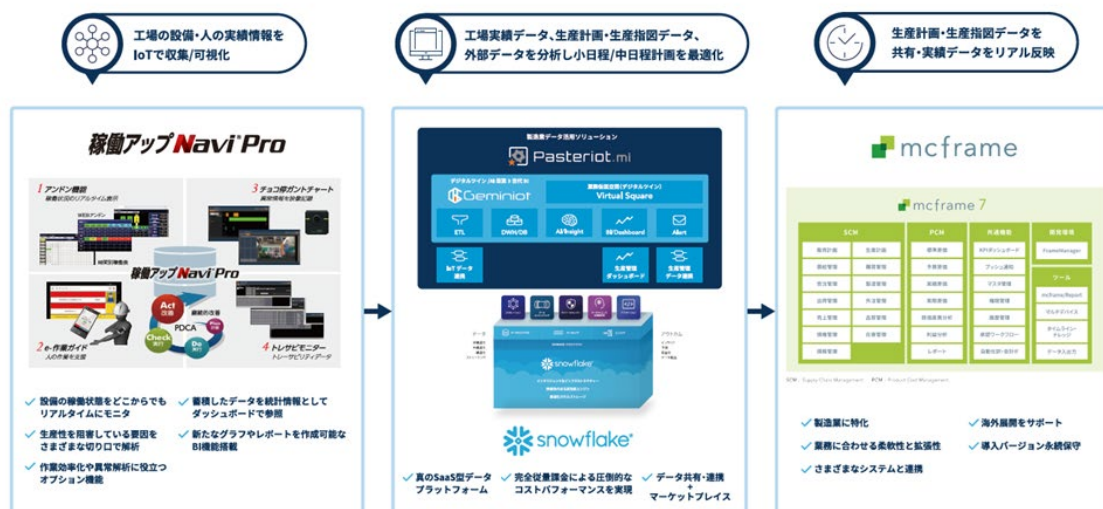

ークロードの実行を実現します。データやユーザーのロケーションに関係なく、Snowflake は複数のクラウドや地域にまたがる単一のデータエクスペリエンスを提供します。

<https://dts-dms.com/alliance/#snowflake>

※「mcframe」のロゴ、および本書に記載されているその他すべての「mcframe」の製品、機能、サービス名は、ビジネスエンジニアリング株式会社の登録商標または商標です。

※「稼働アップNavi」のロゴ、および本書に記載されているその他すべての「稼働アップNavi」の製品、機能、サービス名は、株式会社ジェイテクトの登録商標または商標です。

※「Pasteriot」のロゴ、および本書に記載されているその他すべての「Pasteriot」の製品、機能、サービス名は、株式会社D T Sの登録商標または商標です。

※「snowflake」のロゴ、および本書に記載されているその他すべての「snowflake」の製品、機能、サービス名は、米国およびその他の国における Snowflake Inc. の登録商標または商標です。

<株式会社D T Sの概要>

D T Sは、総合力を備えたトータルシステムインテグレーター (Total SIer) です。主に金融、情報通信、製造、公共、建築分野向けに、コンサルティングからシステム設計・開発、基盤構築・運用までをワンストップで提供します。

また、D T Sグループは、システムに関わるさまざまな専門性を活かした付加価値の高いサービスを提供します。

<https://www.dts.co.jp/>

本社所在地：〒104-0032 東京都中央区八丁堀 2-23-1 エンパイヤビル

<本件に関するお問い合わせ先>

株式会社D T S デジタルソリューション営業部 担当：高橋

TEL：03-6914-5562 E-mail：solution@dts.co.jp

<報道機関からのお問い合わせ先>

株式会社D T S 広報部 担当：細田、小野寺

TEL：03-6914-5463 E-mail：press@dts.co.jp