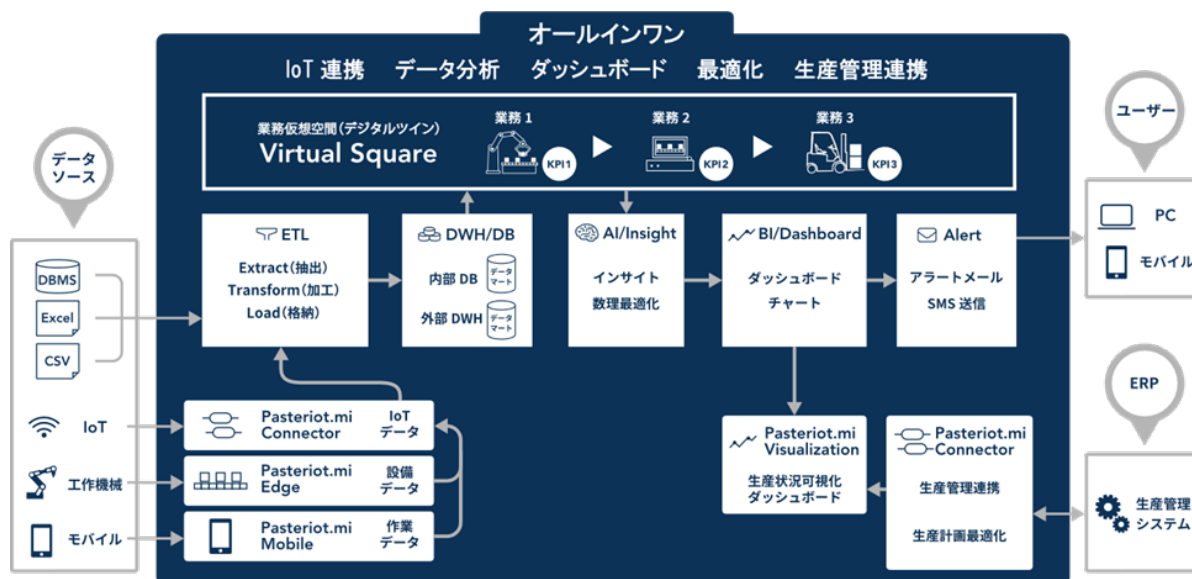

【DTS】第27回ものづくりワールド大阪で専門知識 不要の製造業DXソリューションを展示

製造現場の業務改善を叶えるオールインワンソリューション

株式会社DTS（東京都中央区、代表取締役社長 北村 友朗）は、2024年10月2日（水）から10月4日（金）にインテックス大阪で開催される「第27回ものづくりワールド[大阪]」内の専門展「ものづくりAI/IoT展」に出展します。

DTSブースでは、製造業に特化したデータ活用ソリューション「Pasteriot.mi（パステリオ エムアイ）」を中心に、データ収集ソリューション、業務改善につながるシステム等を併せてご紹介します。データの取得から分析、改善まで製造業のDXをワンストップで叶える最新ソリューションを、お客様の課題に応じて分かりやすくご案内します。ぜひお立ち寄りください。

■出展イベント概要

展 示 会：第27回ものづくりワールド[大阪]（ものづくりAI/IoT展）
開 催 日：2024年10月2日（水）～2024年10月4日（金）
時 間：10:00～17:00
会 場：インテックス大阪
主 催：RX Japan 株式会社
入 場 料：¥5,000（事前来場登録で無料 下記 URL より登録可能）
U R L：<https://www.manufacturing-world.jp/hub/ja-jp.html>
ブ ー ス：1号館 3-50

■DTSブースの見どころ

1. コストパフォーマンスの高いDXをオールインワンで実現！製造業に特化したデータ活用ソリューション「Pasteriot.mi」

「Pasteriot.mi」は、約20年にわたるデータ活用の実績を有するDTSが、製造業に特化して開発したデータ活用ソリューションです。工場IoTや生産管理システムとの連携により、AIが導き出したインサイト（気づき）をリアルタイムで現場に反映可能。業務改善のためのインサイトをAIが自動で生成するため、ITの専門知識がなくてもご利用いただけます。

データの加工・可視化・分析など必要な機能はワンパッケージで搭載されているので、高いコストパフォーマンスで、現場で実効性のある製造業DXを実現します。

<https://dts-dms.com/pasteriot-mi/>

2. 工場 IoT と生産管理をつなぎ製造現場の全体最適を叶える連携ソリューション

投資に対して十分な効果のある製造業 DX を実現するには、工場 IoT (OT) と生産管理 (IT) をリアルタイムにつなぎ、全体の最適化を図ることが必要です。「Pasteriot.mi」は、IoT データ・生産管理データの連携インタフェースを備えているため、OT と IT の両データをリアルタイムに取り込み可能です。生産管理システムを通して得られたインサイトを現実業務にフィードバックし、改善されたデータを再び IoT データとして取り込むことで、製造プロセス全体における自律的な改善サイクルを生み出します。